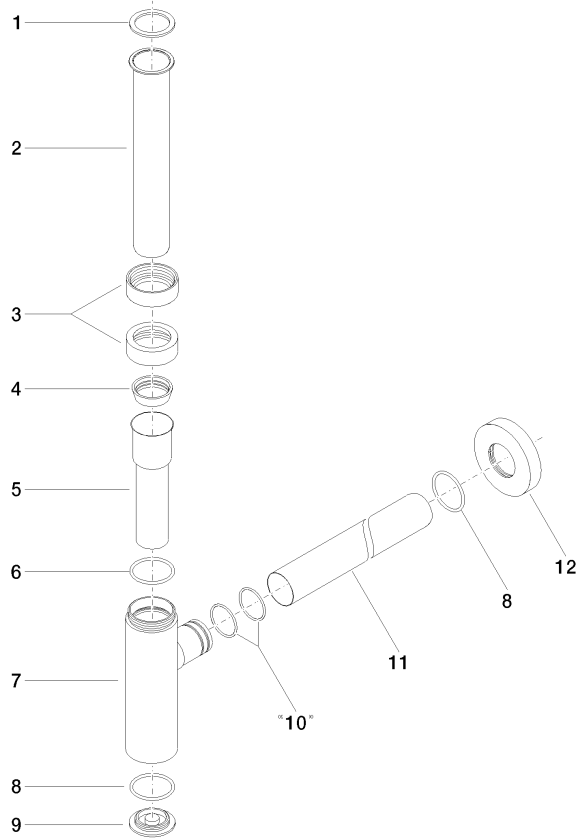

10 060 970

• rosette Ø 70 mm

Fits: LULU, TARA, LISSÉ, VAIA, META

	Champagne (22kt Gold)	10 060 970-47
	Chrome	10 060 970-00
	Brushed Platinum	10 060 970-06
	Platinum	10 060 970-08
	Durabrand (23kt Gold)	10 060 970-09
	Dark Chrome	10 060 970-19
	Light Gold	10 060 970-26
	Brushed Light Gold	10 060 970-27
	Brushed Durabrand (23kt Gold)	10 060 970-28
	Matte Black	10 060 970-33
	Brushed Bronze	10 060 970-42
	Brushed Champagne (22kt Gold)	10 060 970-46
	Brushed Chrome	10 060 970-93
	Brushed Dark Platinum	10 060 970-99

10 060 970

Parts for other finishes can be found here: [Chrome](#)

Spare parts list

No.	Item Number	Name	Quantity used	Delivery time
1	09 14 20 060 90	seal	1	2
2	09 28 23 007-47	pipe	1	30
3	09 23 30 022-47	nut	2	30
4	09 14 03 015 90	seal	1	2
5	09 28 23 019-47	pipe	1	-
Spare part can no longer be ordered, please order the replacement item				
6	09 14 10 149 90	seal	1	2
7	04 11 01 045 00-47	casing	1	30
8	09 14 10 148 90	seal	2	2
9	09 21 02 004-47	lid	1	30
10	09 14 10 112 90	seal	2	2
11	09 28 23 018-47	pipe	1	30
12	09 27 20 060-47	rosette	1	30